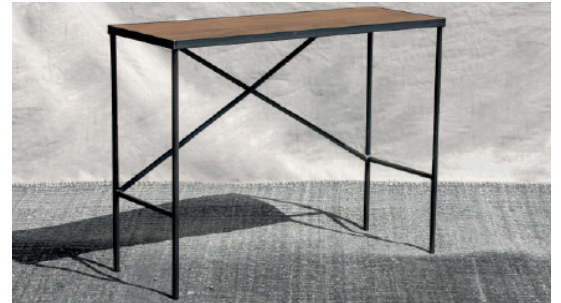

FENNA - L

Maat: L200*B40*H75 cm
Materiaal: Europees eikenhout /
gepoedercoat staal / leer
Levertijd: c.a. 8 weken