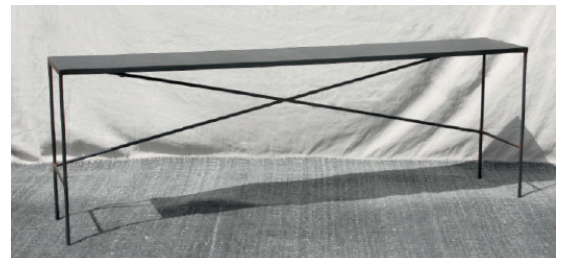

BULAN

Maat: L180*B46*H78 cm
Materiaal: Rotan
Zolang de voorraad strekt